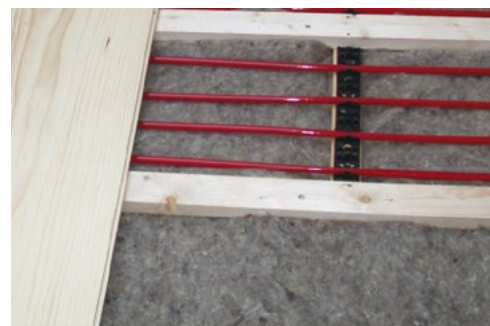

No. 0103-1006-099-I

ISOLENA tootekood SchafwollDämmung BLOCK 14kg/m <sup>3</sup>	Paksus cm	Pikkus cm	Rulli mõõtmed, cm		
			Pakendis 3 tk	Pakendis 2 tk	Pakendis 1 tk
SD BLO 14	16	300	30 40	50 60 65	80 90 120
SD BLO 14	14	300	30 40	50 60 65	80 90 120
SD BLO 14	12	300	30 40	50 60 65	80 90 120
SD BLO 14	10	300	30 40	50 60 65	80 90 120
SD BLO 14	8	300	30 40	50 60 65	80 90 120
SD BLO 14	6	300	30 40	50 60 65	80 90 120
SD BLO 14	5	300	30 40	50 60 65	80 90 120
SD BLO 14	4	300	30 40	50 60 65	80 90 120
SD BLO 14	3	300	30 40	50 60 65	80 90 120