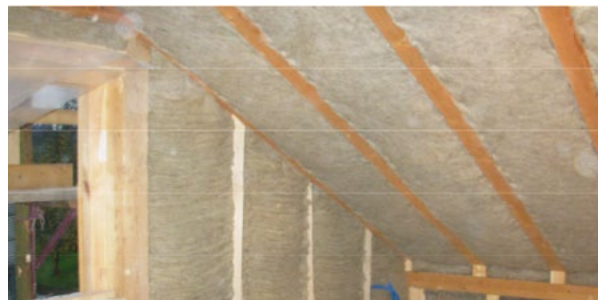

ISOLENA tootekood	Paksus	Pikkus	Rulli mõõtmed, cm	
			Laius	Laius
SchafwollDämmung PREMIUM 20kg/m³	cm	cm	Pakendis 2 tk	Pakendis 1 tk
SD PRE 20	30	200	60 65 70	120
SD PRE 20	28	200	60 65 70	120
SD PRE 20	26	200	60 65 70	120
SD PRE 20	24	200	60 65 70	120
SD PRE 20	22	250	60 65 70	120
SD PRE 20	20	250	60 65 70	120
SD PRE 20	18	250	60 65 70	120
SD PRE 20	16	300	60 65 70	120
SD PRE 20	14	300	60 65 70	120
SD PRE 20	12	400	60 65 70	120
SD PRE 20	10	400	60 65 70	120
SD PRE 20	8	400	60 65 70	120