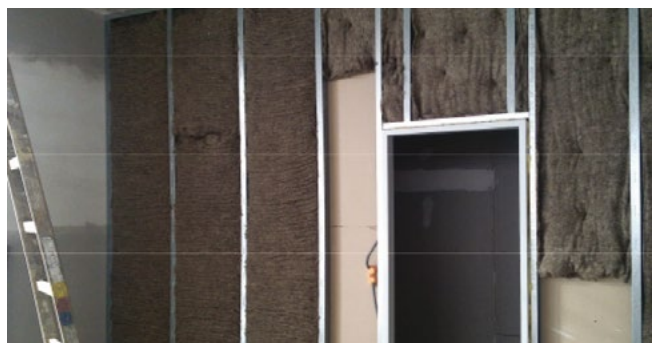

ISOLENA tootekood SchafwollDämmung KlemmFilz Premium 30 kg/m³	Paksus cm	Pikkus cm	Rulli laius, cm	
			Pakendis 2 tk	Pakendis 1 tk
SD KFP 30	30	200	60 65 70	120
SD KFP 30	28	200	60 65 70	120
SD KFP 30	26	200	60 65 70	120
SD KFP 30	24	200	60 65 70	120
SD KFP 30	22	250	60 65 70	120
SD KFP 30	20	250	60 65 70	120
SD KFP 30	18	250	60 65 70	120
SD KFP 30	16	300	60 65 70	120
SD KFP 30	14	300	60 65 70	120
SD KFP 30	12	400	60 65 70	120