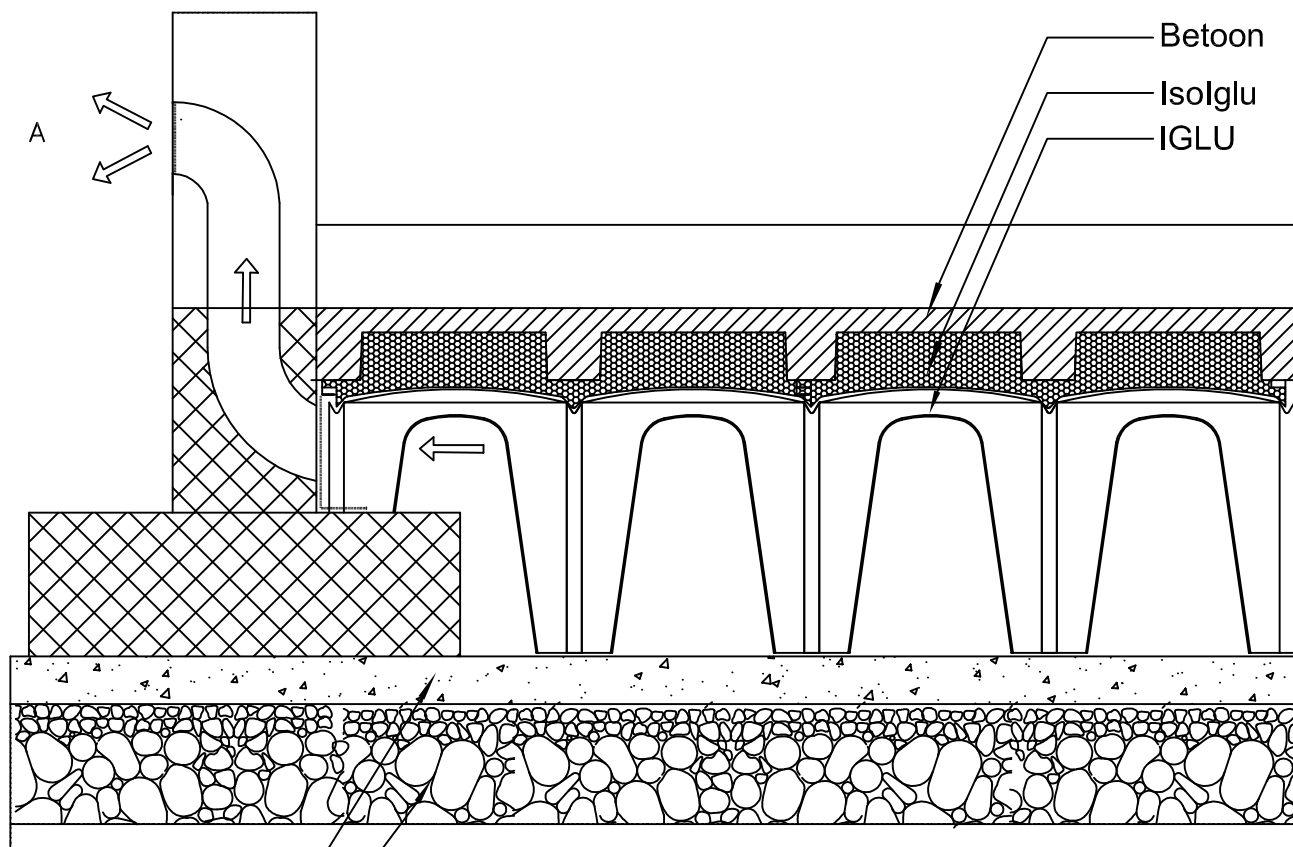

ISO-IGLU LÕIGE

Betoonalus 60 mm
Killustikalus 150 mm

Tellija	Joonise nimetus		
	Ventileeritav põrand IGLU-süsteemiga		
ESTRIA METALL OÜ	Joonestas	Möötkava	M 1:10
	Kuupäev	Joonise nr.	V 1.1
	07.2009		